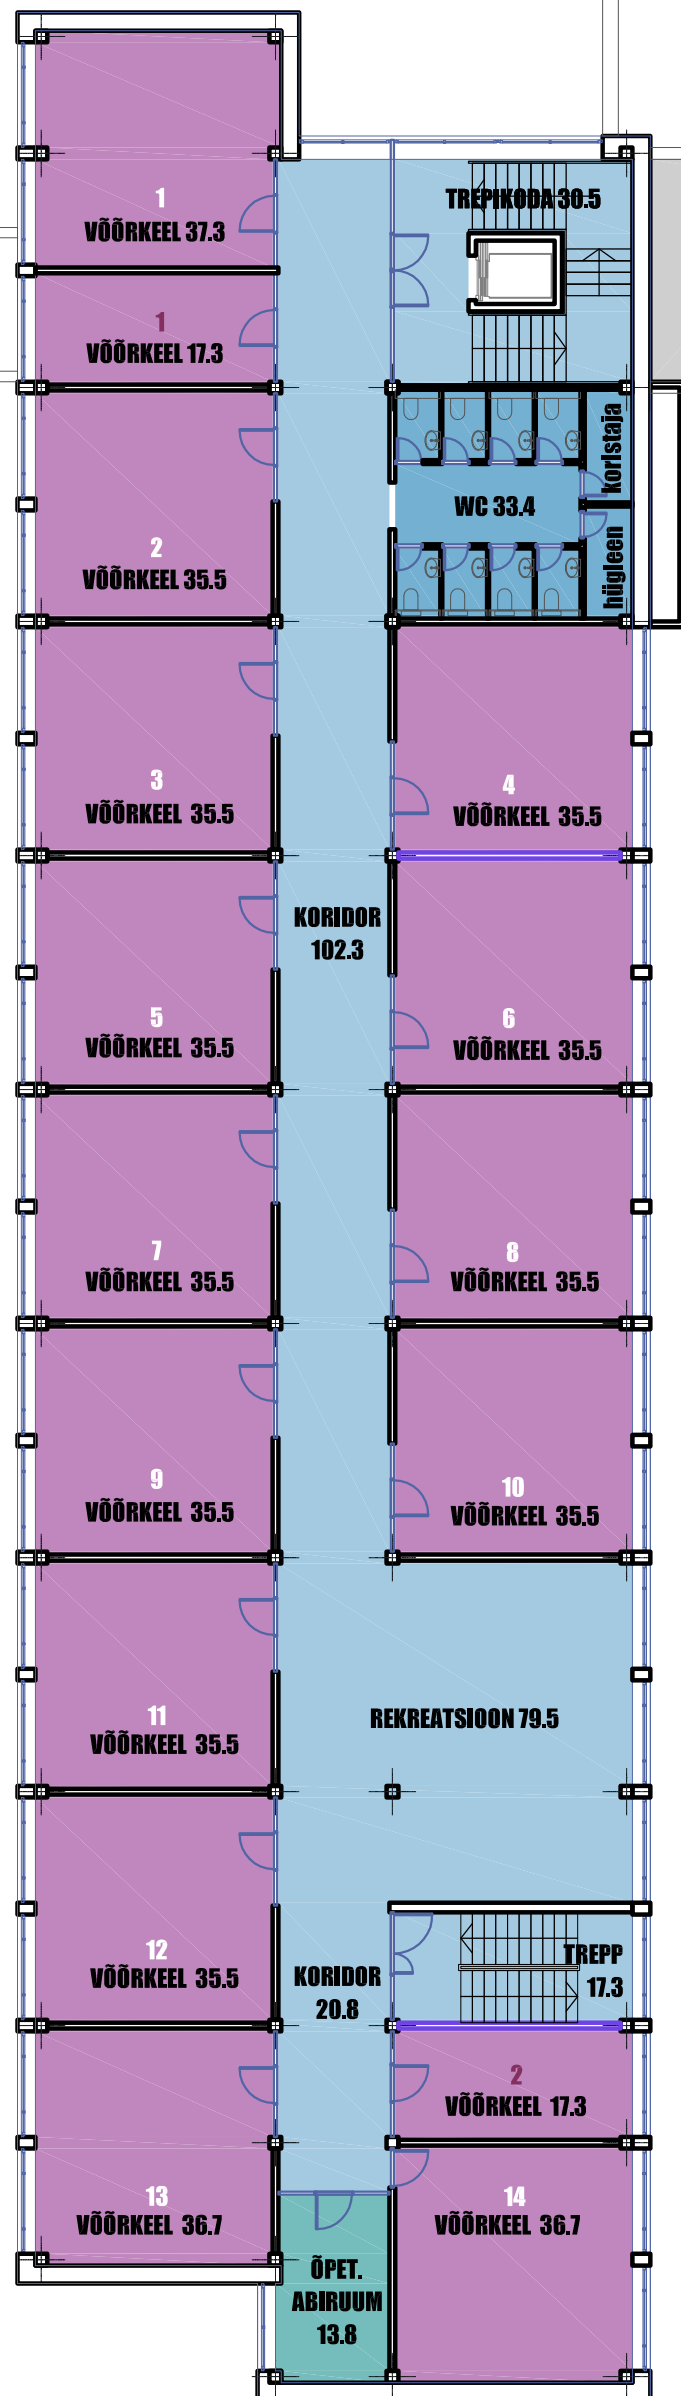

4 KORRUS

833.4m²

KOOLIHOONE

KLASSIRUUMID

535.8

	ALGKLASSID (norm suurus)
	ALGKLASSID (väikeklass, keeleklass)
	KEELTEKLASSID
	SOTSIAALVALDKOND
	MATEMAATIKA
	ARVUTIKLASSID
	LOODUSAINED
	OSKUSAINED

ÜLDKASUTATAV

250.4

 KORIDORID, FUJEE, PUHKEALAD JNE

33.4

 WC, KORIST

 GARDEROOB

13.8

 ÕPETAJAD, JUHTKOND, ABIPERSONAL

 SÖÖKLA

 AULA, RAAMATUKOGU

 ABIRUUMID

 TEHNILISED RUUMID

KEELED